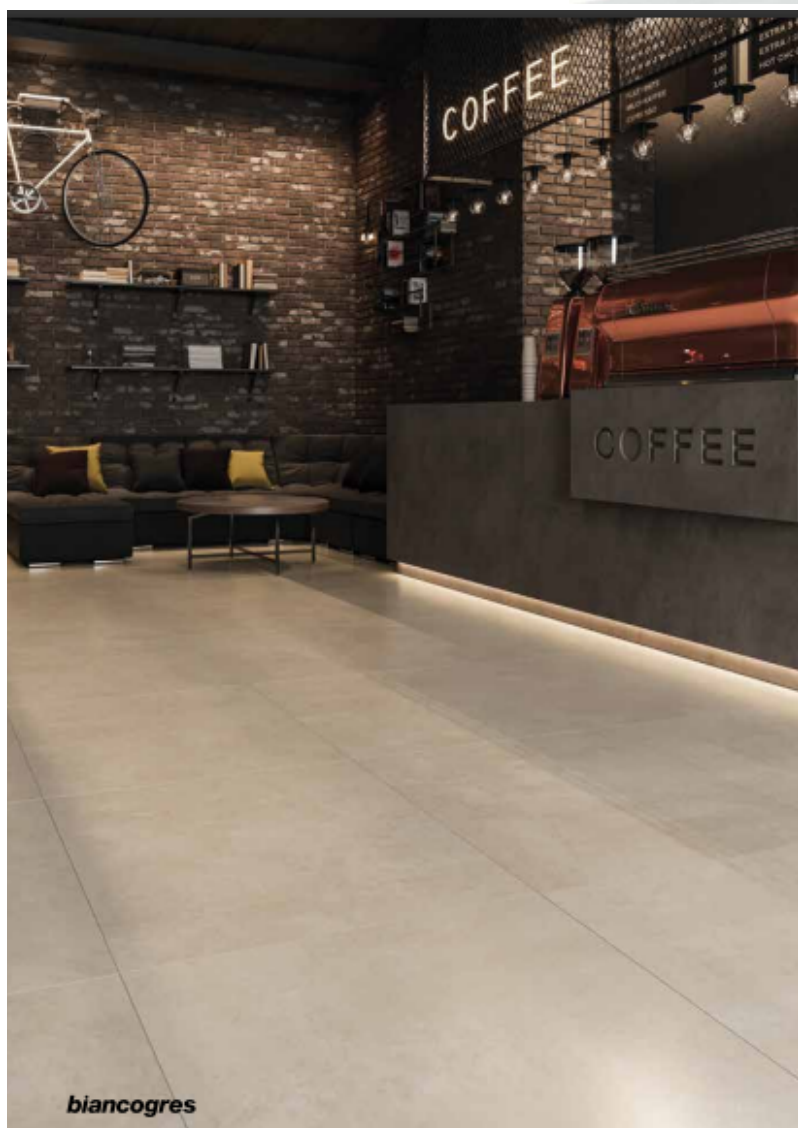

CATÁLOGO

DE REVESTIMENTOS

2024

SUPERVISA STANDARD

SALA, VARANDA, QUARTO, COZINHA E CIRCULAÇÃO PISO - BIANCOGRES

Porcelanato
Tribeca Grey
60x60cm

Porcelanato
Tribeca Beige
60x60cm

SUPERVISA STANDARD