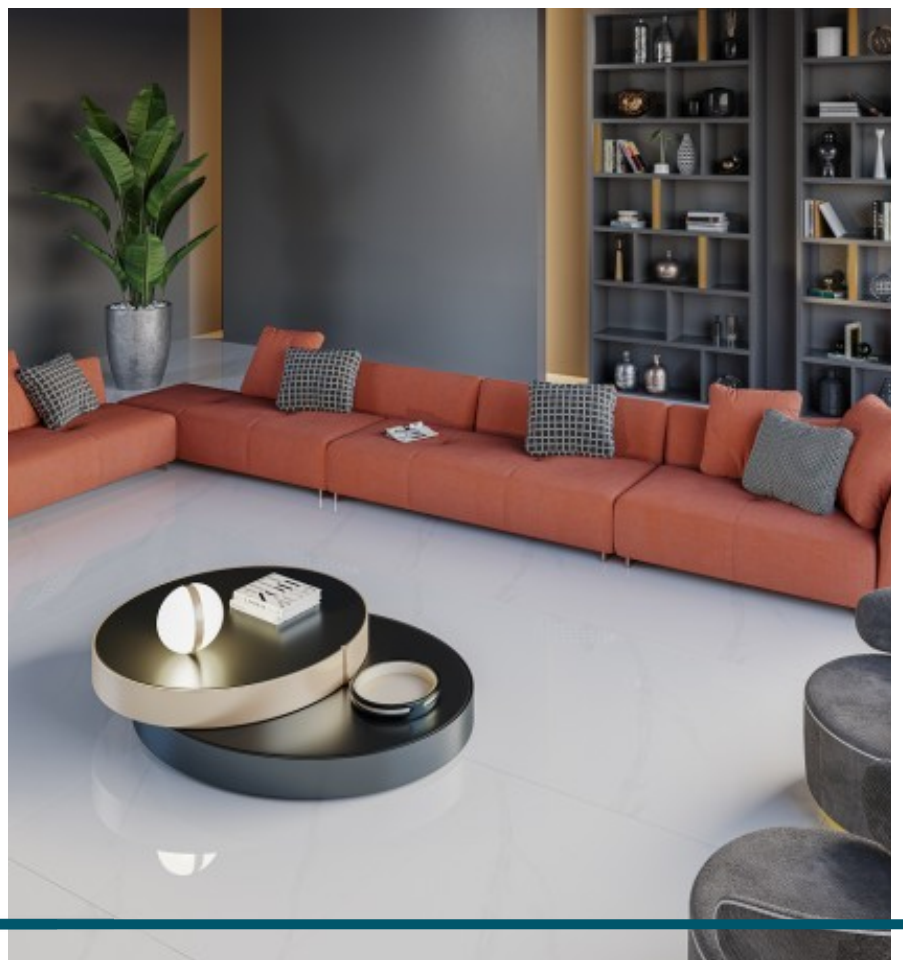

SUPERVISA GOLD

SALA, QUARTO, COZINHA E CIRCULAÇÃO PISO
BIANCOGRES

R$ 15 mil apartamento R$ 22 mil cobertura