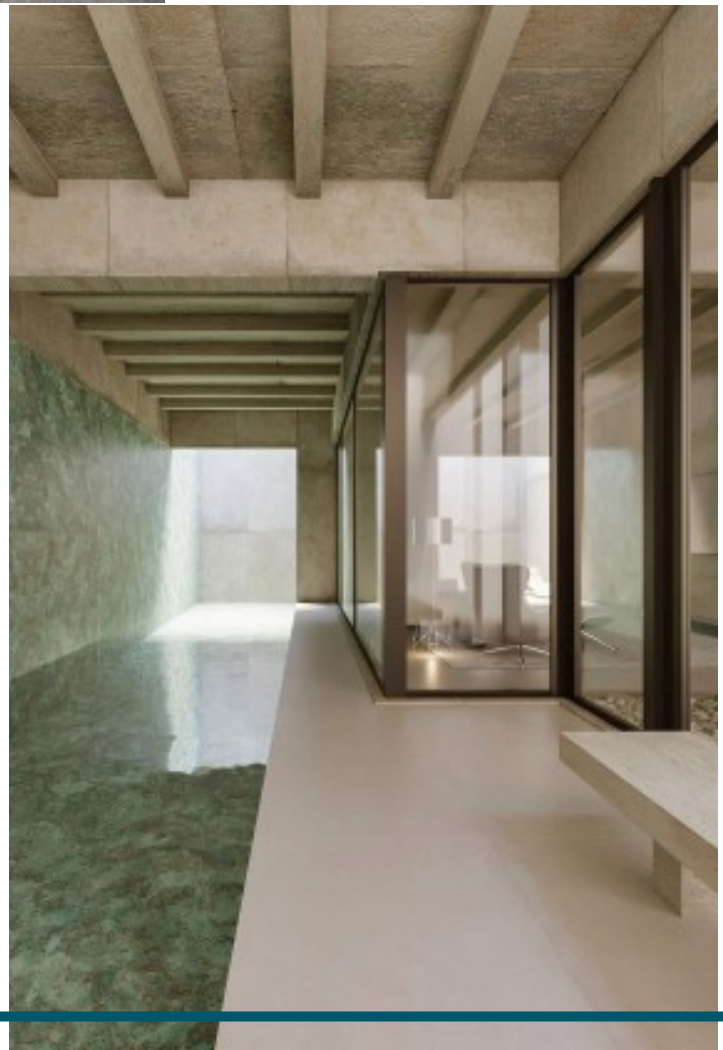

SUPERVISA GOLD

VARANDA PISO - BIANCOGRES

R\$ 15 mil apartamento R\$ 22 mil cobertura

Porcelanato
Pietra Nicolau Beige EXT
90X90cm

Porcelanato
Arch Grey Ext
90x90 cm

MODIFICAÇÃO **PRIME**

R\$: 3.000,00 mil por banheiro