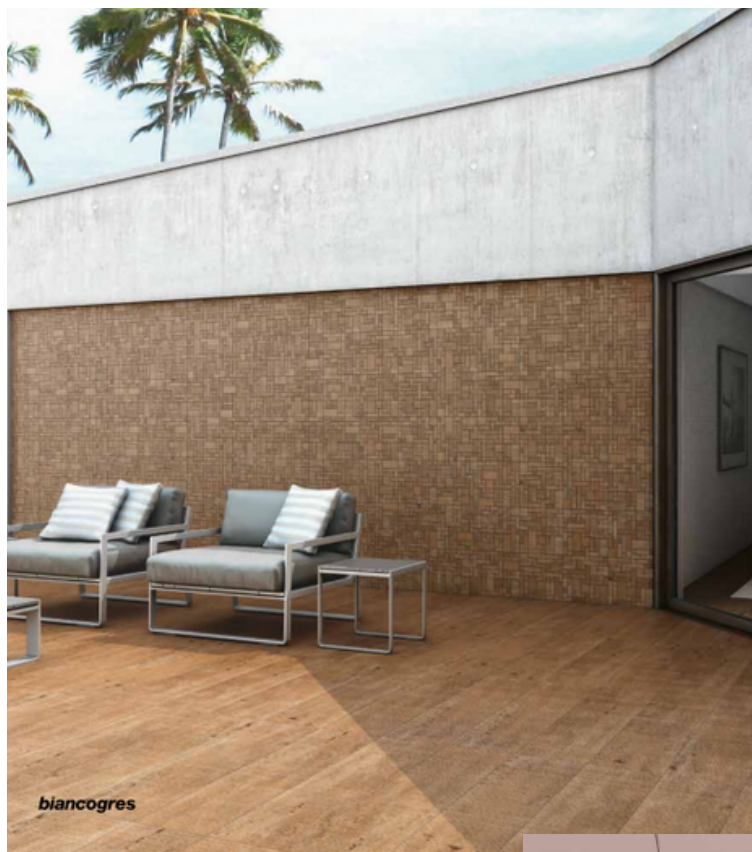

SUPERVISA PRIME

SALA, QUARTO, VARANDA, COZINHA E
CIRCULAÇÃO PISO BIANCOGRES

R$: 10 mil apartamento R$: 17 mil cobertura