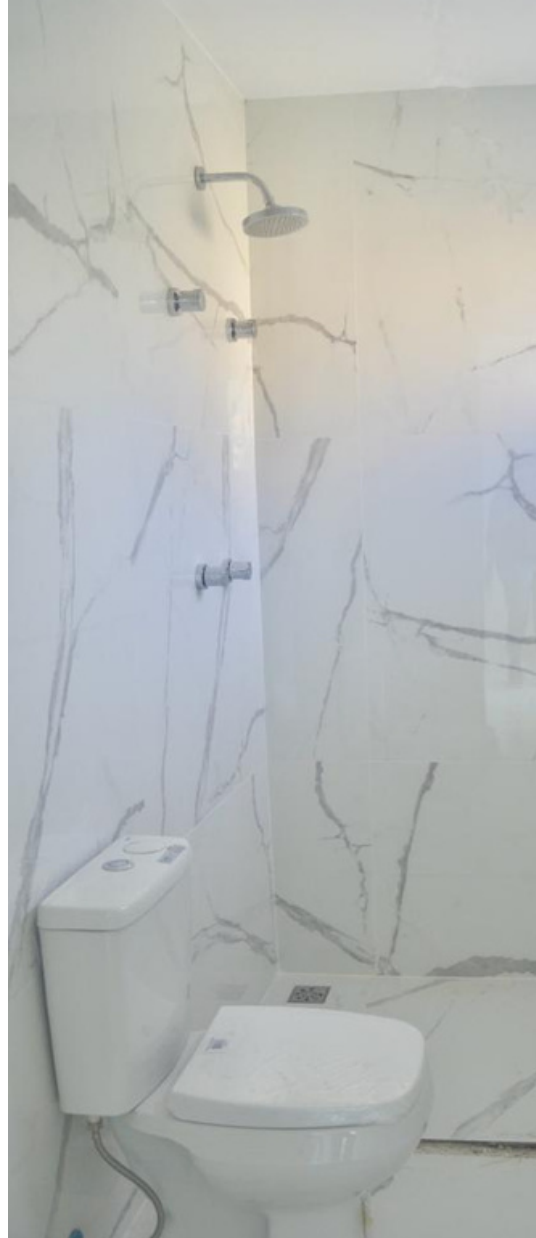

Porcelanato
Moema
45x90 cm

Porcelanato
Quantum
45x90 cm

Porcelanato
Veneto
45x90 cm

OPÇÕES PAREDE DESTAQUE PRIME

Porcelanato
Peroba
26x106 cm

Porcelanato
Botanic
45x90 cm

MODIFICAÇÃO

GOLD

R\$: 5.000,00 mil por banheiro

Modificar todo o Revestimento e Piso
Torneira monocomando
Cuba semi encaixe ou apoio

Apoio

Cuba esculpida

Semi encaixe

+ R\$ 2.000,00

Acrescentar cuba esculpida no
Branco Prime ou Preto São Gabriel