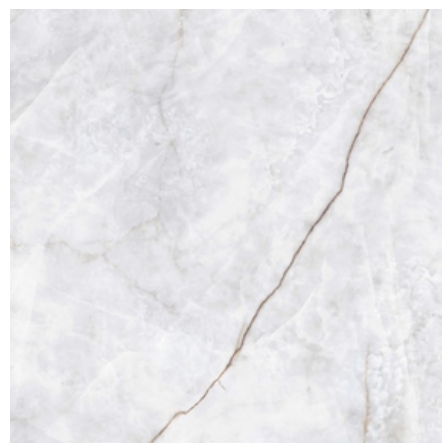

Porcelanato
Golden Beige Lux
90x90cm

Porcelanato
Santorini Bianco Lux
90x90cm

SUPERVISA GOLD

SALA, QUARTO, COZINHA E CIRCULAÇÃO PISO
BIANCOGRES

R\$ 15 mil apartamento R\$ 22 mil cobertura

Porcelanato
Cristallo Quartz
90x90cm