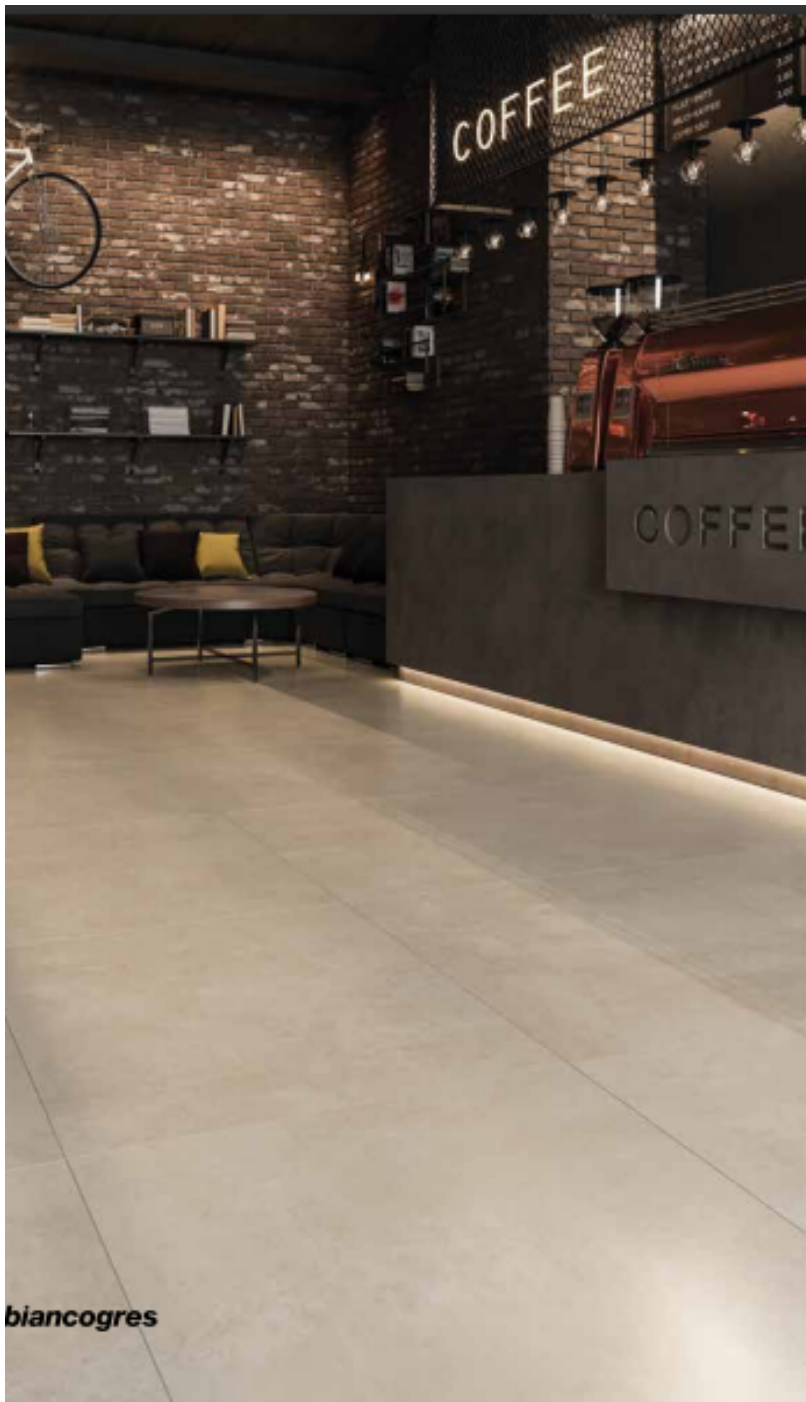

Monoporosa
Originale Nude
32x60cm

SUPERVISA STANDARD

COZINHA E BANHEIROS
REVESTIMENTO PAREDE - BIANCOGRES

Monoporosa
Tradizionale Bianco
32x60cm

Monoporosa
Tradizionale Beige
32x60cm

SUPERVISA STANDARD

BANHEIRO PISO - BIANCOGRES

Classic Bianco
60x60cm

Porcelanato
Tribeca Beige
60x60

SUPERVISA PRIME

SALA, QUARTO, VARANDA, COZINHA E
CIRCULAÇÃO PISO BIANCOGRES

R\$: 10 mil apartamento R\$: 17 mil cobertura

Porcelanato
TribecaGrey.
90x90cm