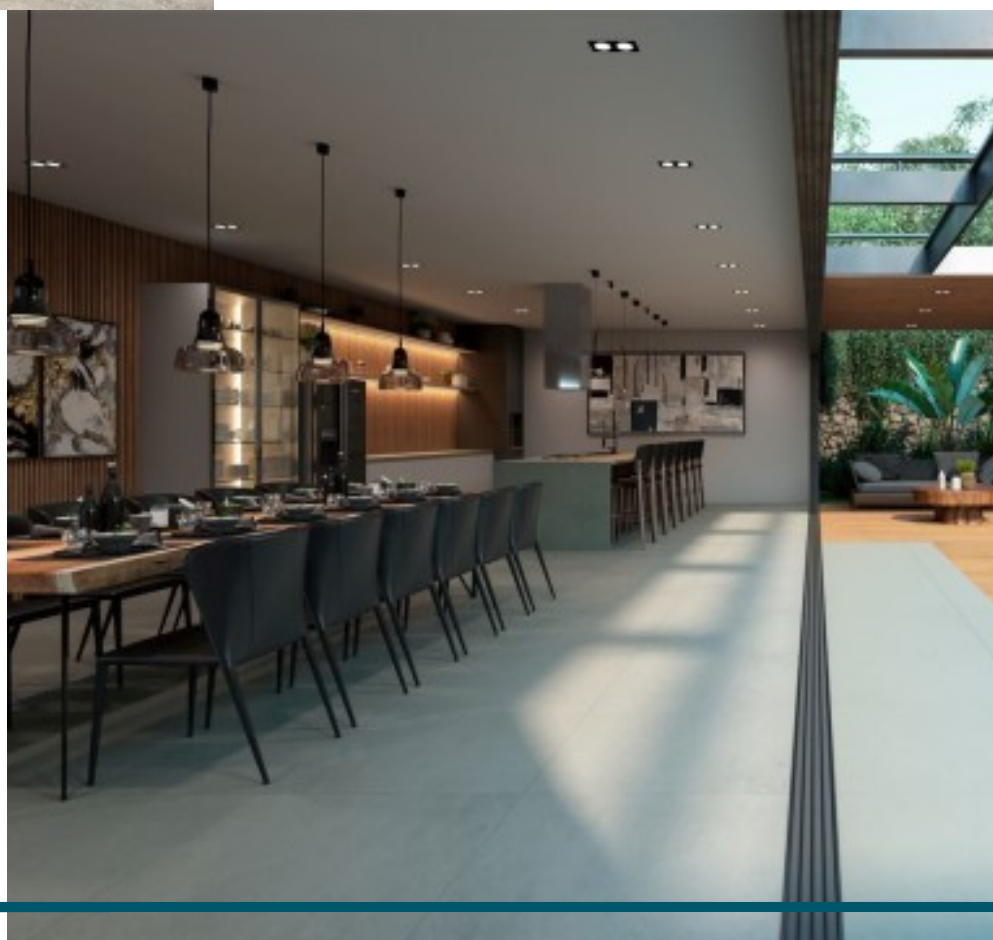

SUPERVISA PRIME

SALA, QUARTO, VARANDA, COZINHA E
CIRCULAÇÃO PISO BIANCOGRES

R\$: 10 mil apartamento R\$: 17 mil cobertura

Porcelanato Illuminato
Beige Satin
90x90cm

Porcelanato
Cemento Grigio
90x90cm

SUPERVISA PRIME